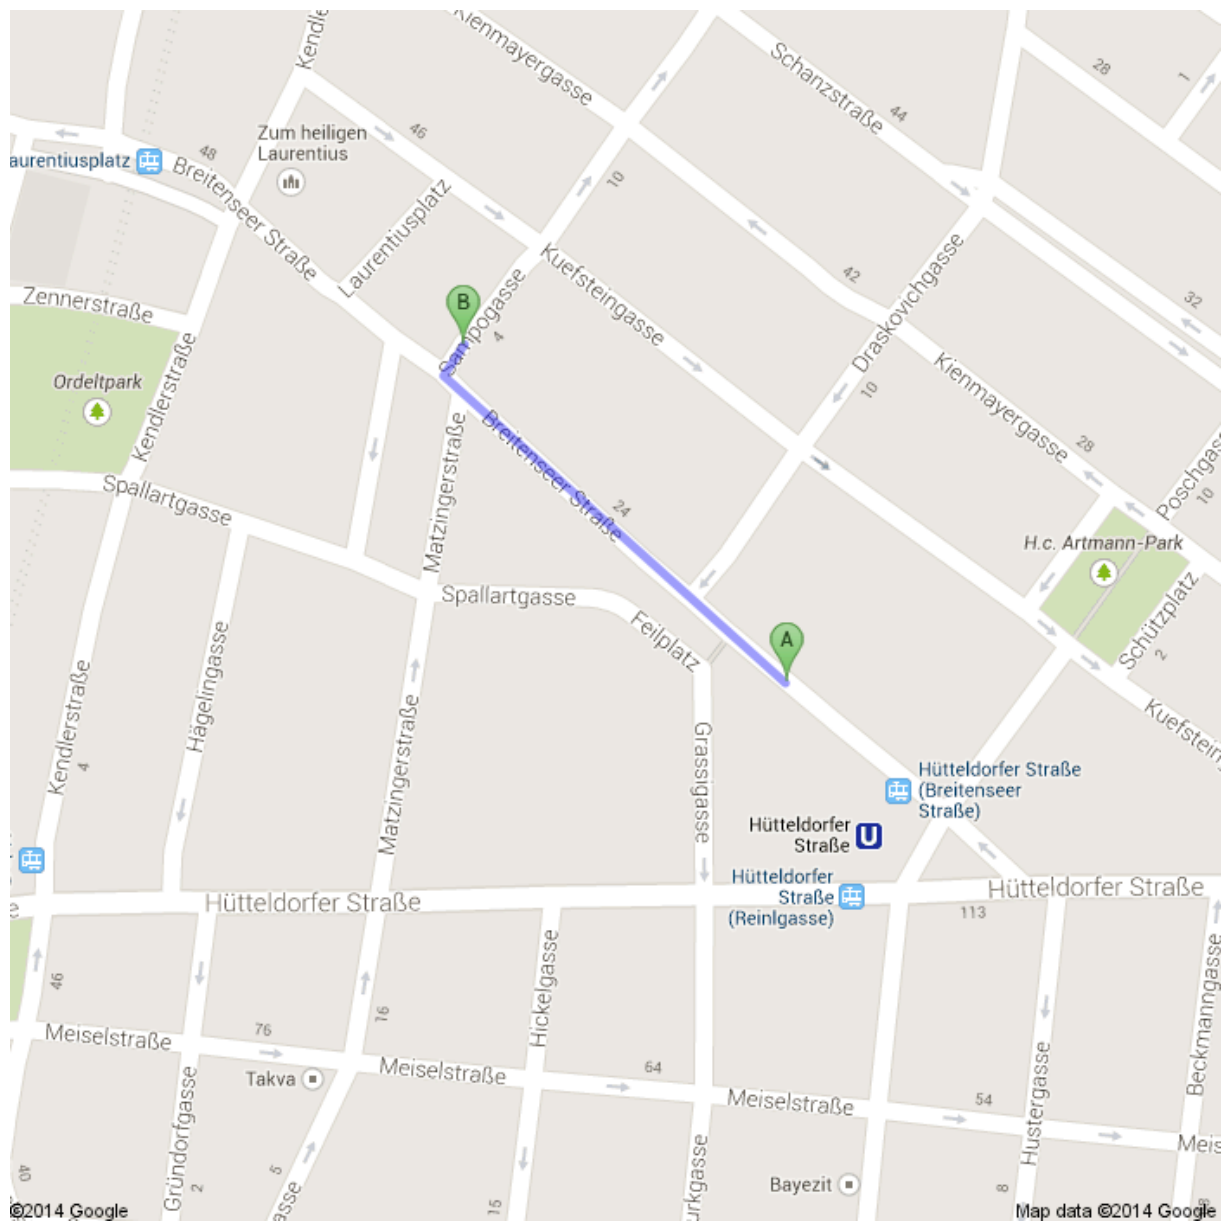

Praxismgemeinschaft Sampogasse 1, 1140 Wien

Öffentlich: U3 - Station Hütteldorferstraße,
Ausgang Feilplatz, Fußweg 230 m, ca. 3 Minuten
oder Straßenbahn Linie 49 - Station Hütteldorferstraße
oder Straßenbahn Linie 10 - Station Hütteldorferstraße

Kurzparkzone:

Allgemein: Montag - Freitag (werktags) 9.00 - 19.00 Uhr, Parkdauer 3 Stunden

Ausnahme Geschäftsstraßen: Hütteldorfer Straße, Linzer Straße, Nisselgasse
Montag - Freitag (werktags), von 8.00 bis 18.00 Uhr sowie Samstag
(werktags), von 8.00 - 12.00 Uhr, Parkdauer 1,5 Stunden